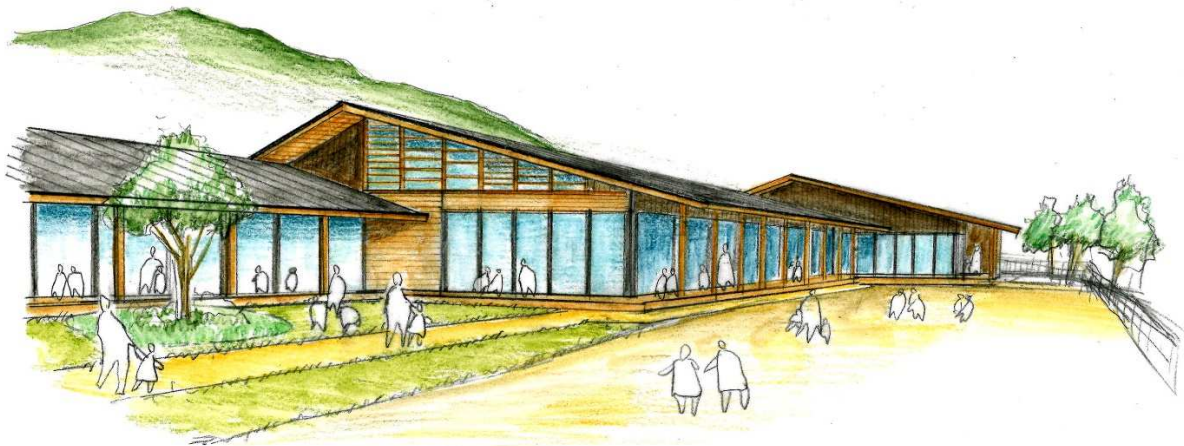

恵まれた自然のなかで 子供たちがのびのび育つ みんなにやさしい風の丘の園舎

高森みつば保育園 3つのコンセプト

1. 風景と調和した 子供たちの「こころのふるさと」となる 大きな家のような園舎

みんなに愛される、風景と調和した「地域のシンボル」となる園舎を目指します。

2. みんな（園児・保育士・職員・保護者）にやさしく使いやすい 安全・安心な園舎

- ・フルーツラインから約 2m盛土し、明るく安全な園舎・園庭とします。斜面は自然法面とします。
- ・送迎用駐車場は西側道路に面し、入口・出口をそれぞれ設け、混雑しないようにして安全面に配慮します。
- ・玄関は駐車場近くに設けます。
- ・事務室は、玄関・園庭ゲートの出入りをチェックし、園庭（未満児園庭と以上児園庭）を見通せる場所とします。
- ・園庭は、高さ 1.2mのフェンスで囲います。高低差のあるフルーツライン側は特に安全に配慮します。

3.子供たちがのびのびと遊び回れる ぬくもり溢れる木造園舎

- ・明るく温かみのある木造園舎とします。子供たちが直に触れる部分はできるだけ木を使用し、あたたかく包み込まれるような居心地の良い空間とします。
- ・各保育室や廊下・テラスは引戸でつながっています。引戸を開放することで一体となった保育空間となり、フレキシブルに利用することができます。
- ・保育室の近くに明るい園児用トイレを設けます。
- ・園舎の中心は広いランチルームとします。ガラス越しに調理室の様子も見るすることができます。
- ・園舎の一番奥が広い遊戯室です。保護者も参加できる行事に対応する広さです。
- ・プールは組み立て式とします。強い日差しを遮る可動オーニングを設けます。