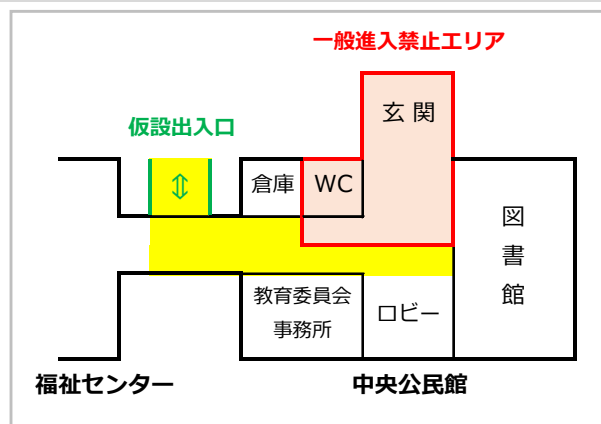

## 改修工事に伴う施設利用制限 及び 工事期間中の影響について

中央公民館施設改修工事の実施に伴い、**来年3月末までの期間中央公民館の各部屋をご利用いただけません。**

改修内容につきましては、広報高森10月号(10~11ページ)をご覧ください。

日ごろ中央公民館をご利用いただいている皆さまには、ご迷惑をおかけしますが福祉センター等をご利用いただきますようお願いいたします。

長期間の工事実施に伴い、利用者の皆さまにはご迷惑をおかけいたしますが、ご理解・ご協力のほどお願いいたします。

### 図書館・教育委員会窓口へのご来庁について

工事期間中は**中央公民館正面から入館できません。**

**中央公民館南側通路(福祉センターへの通用口)に仮設の出入口を設けます。※右図参照**

図書館・教育委員会窓口へお越しいただく際は出入口にご注意をお願いします。

また、工事の影響等を踏まえて、**不定期で図書館を休館とさせていただくことが予想されます。**休館となる場合には事前に広報をさせていただきますので、ご理解・ご協力のほどお願いいたします。