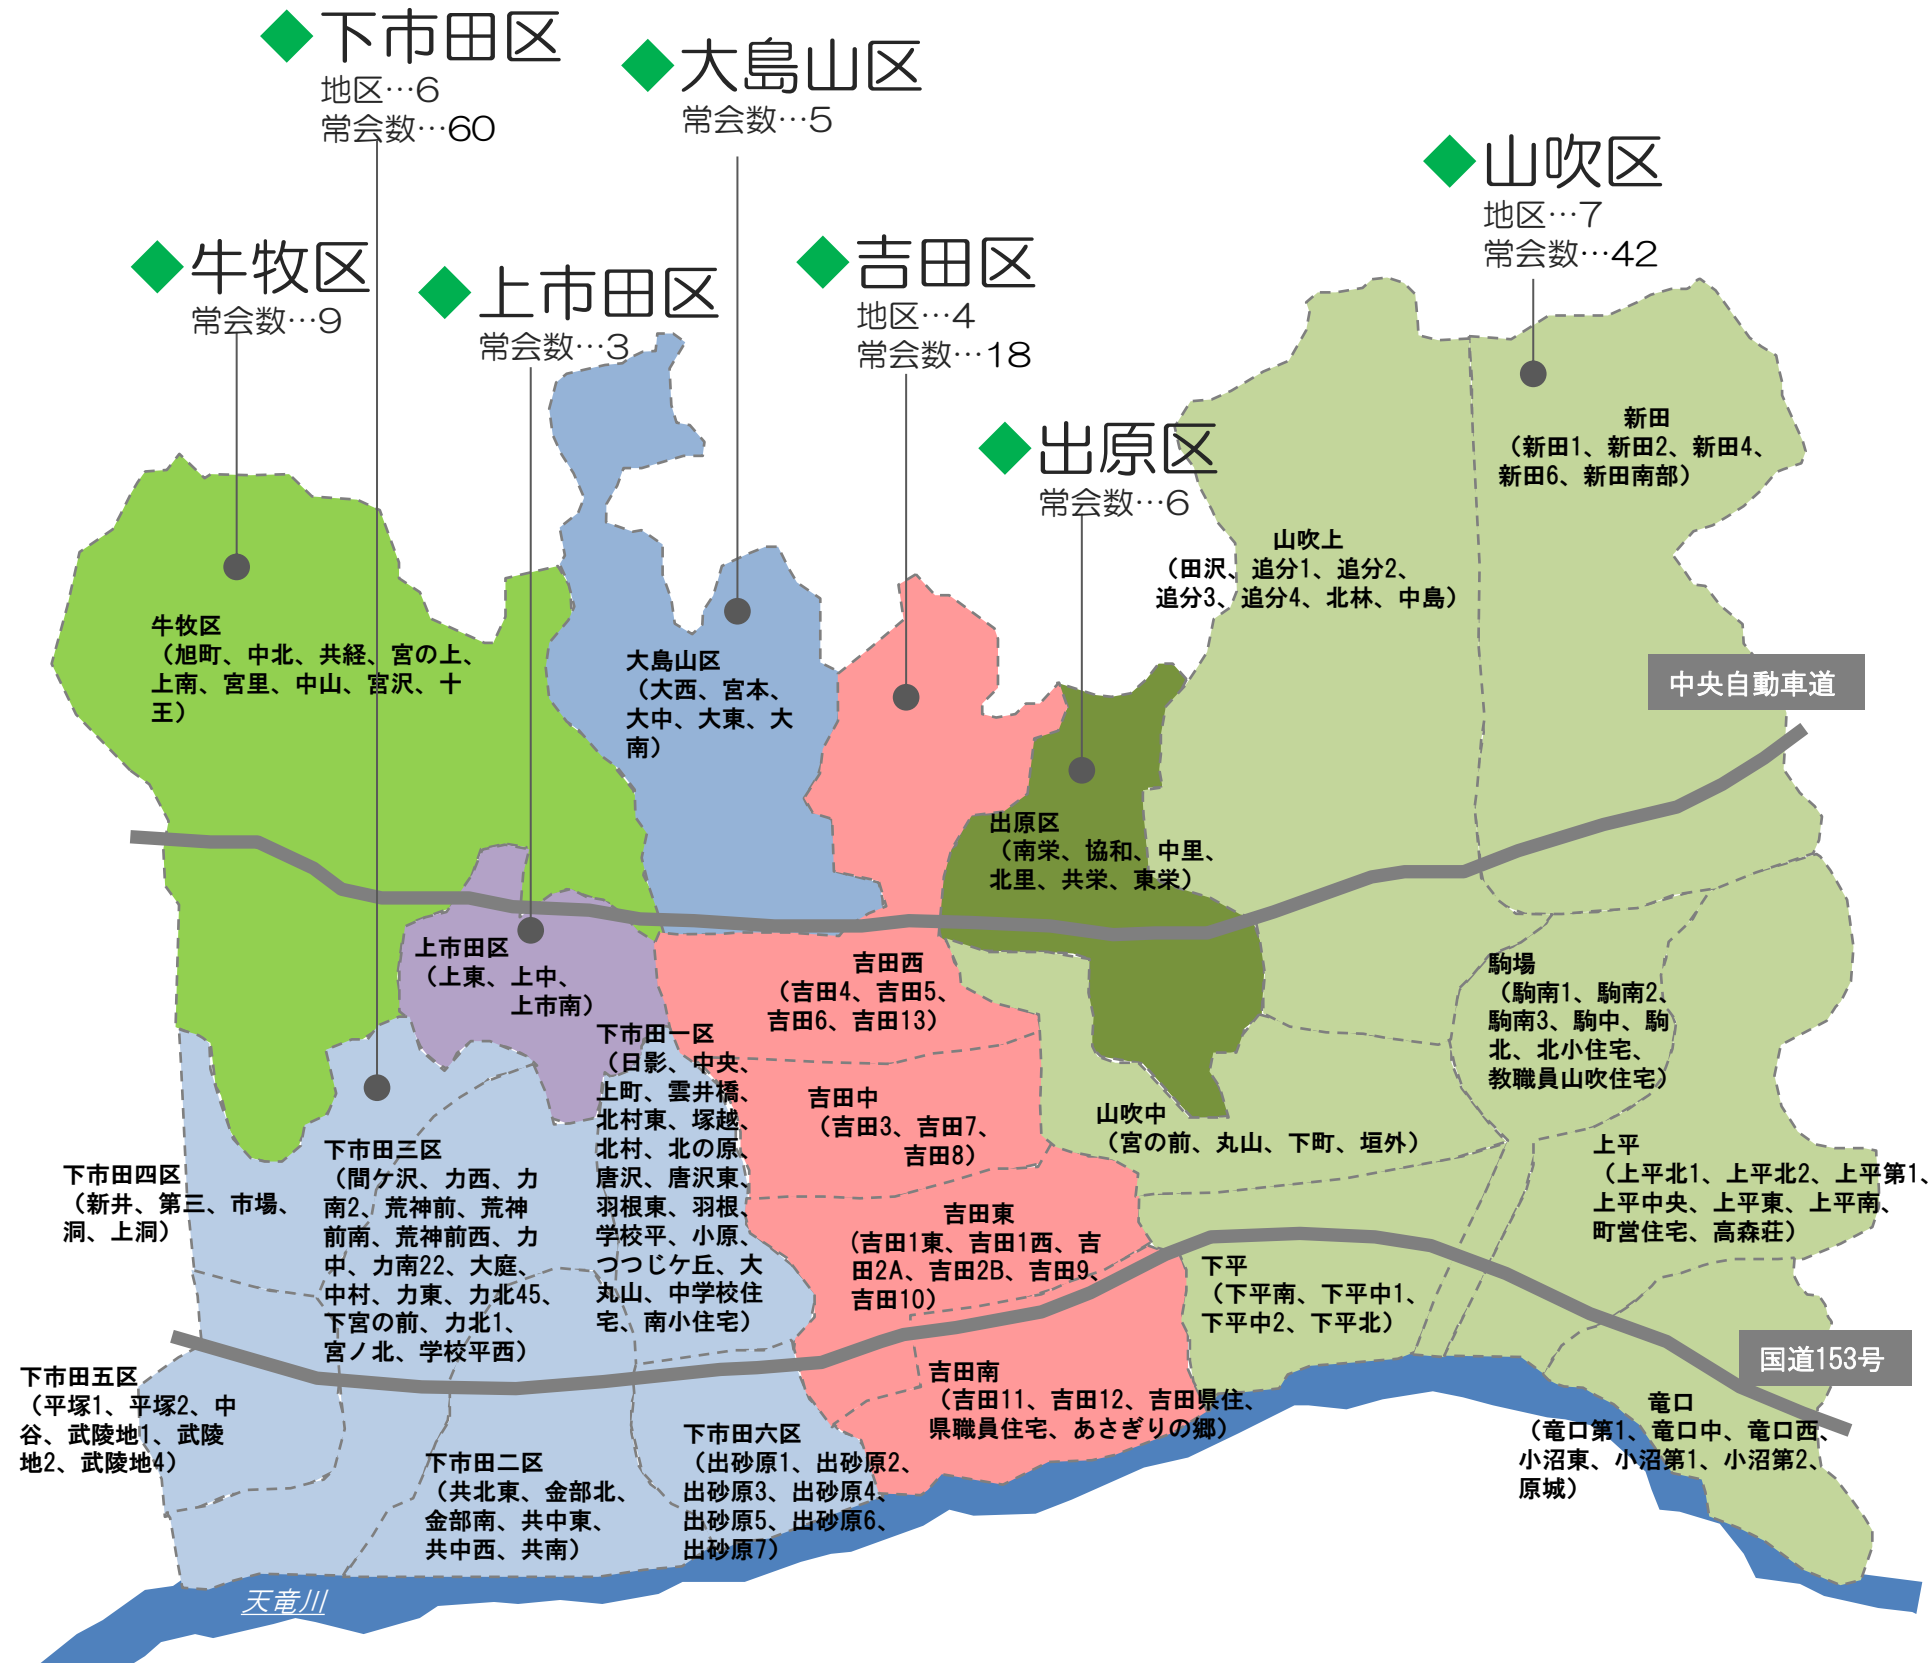

# 高森町自治組織位置図

高森町内には、7つの区があります。その内、3つの区(下市田・吉田・山吹)は17の地区に分かれています。区(地区)が一番小さな単位の組合、組合が集合した常会から構成されています。

( )は常会名