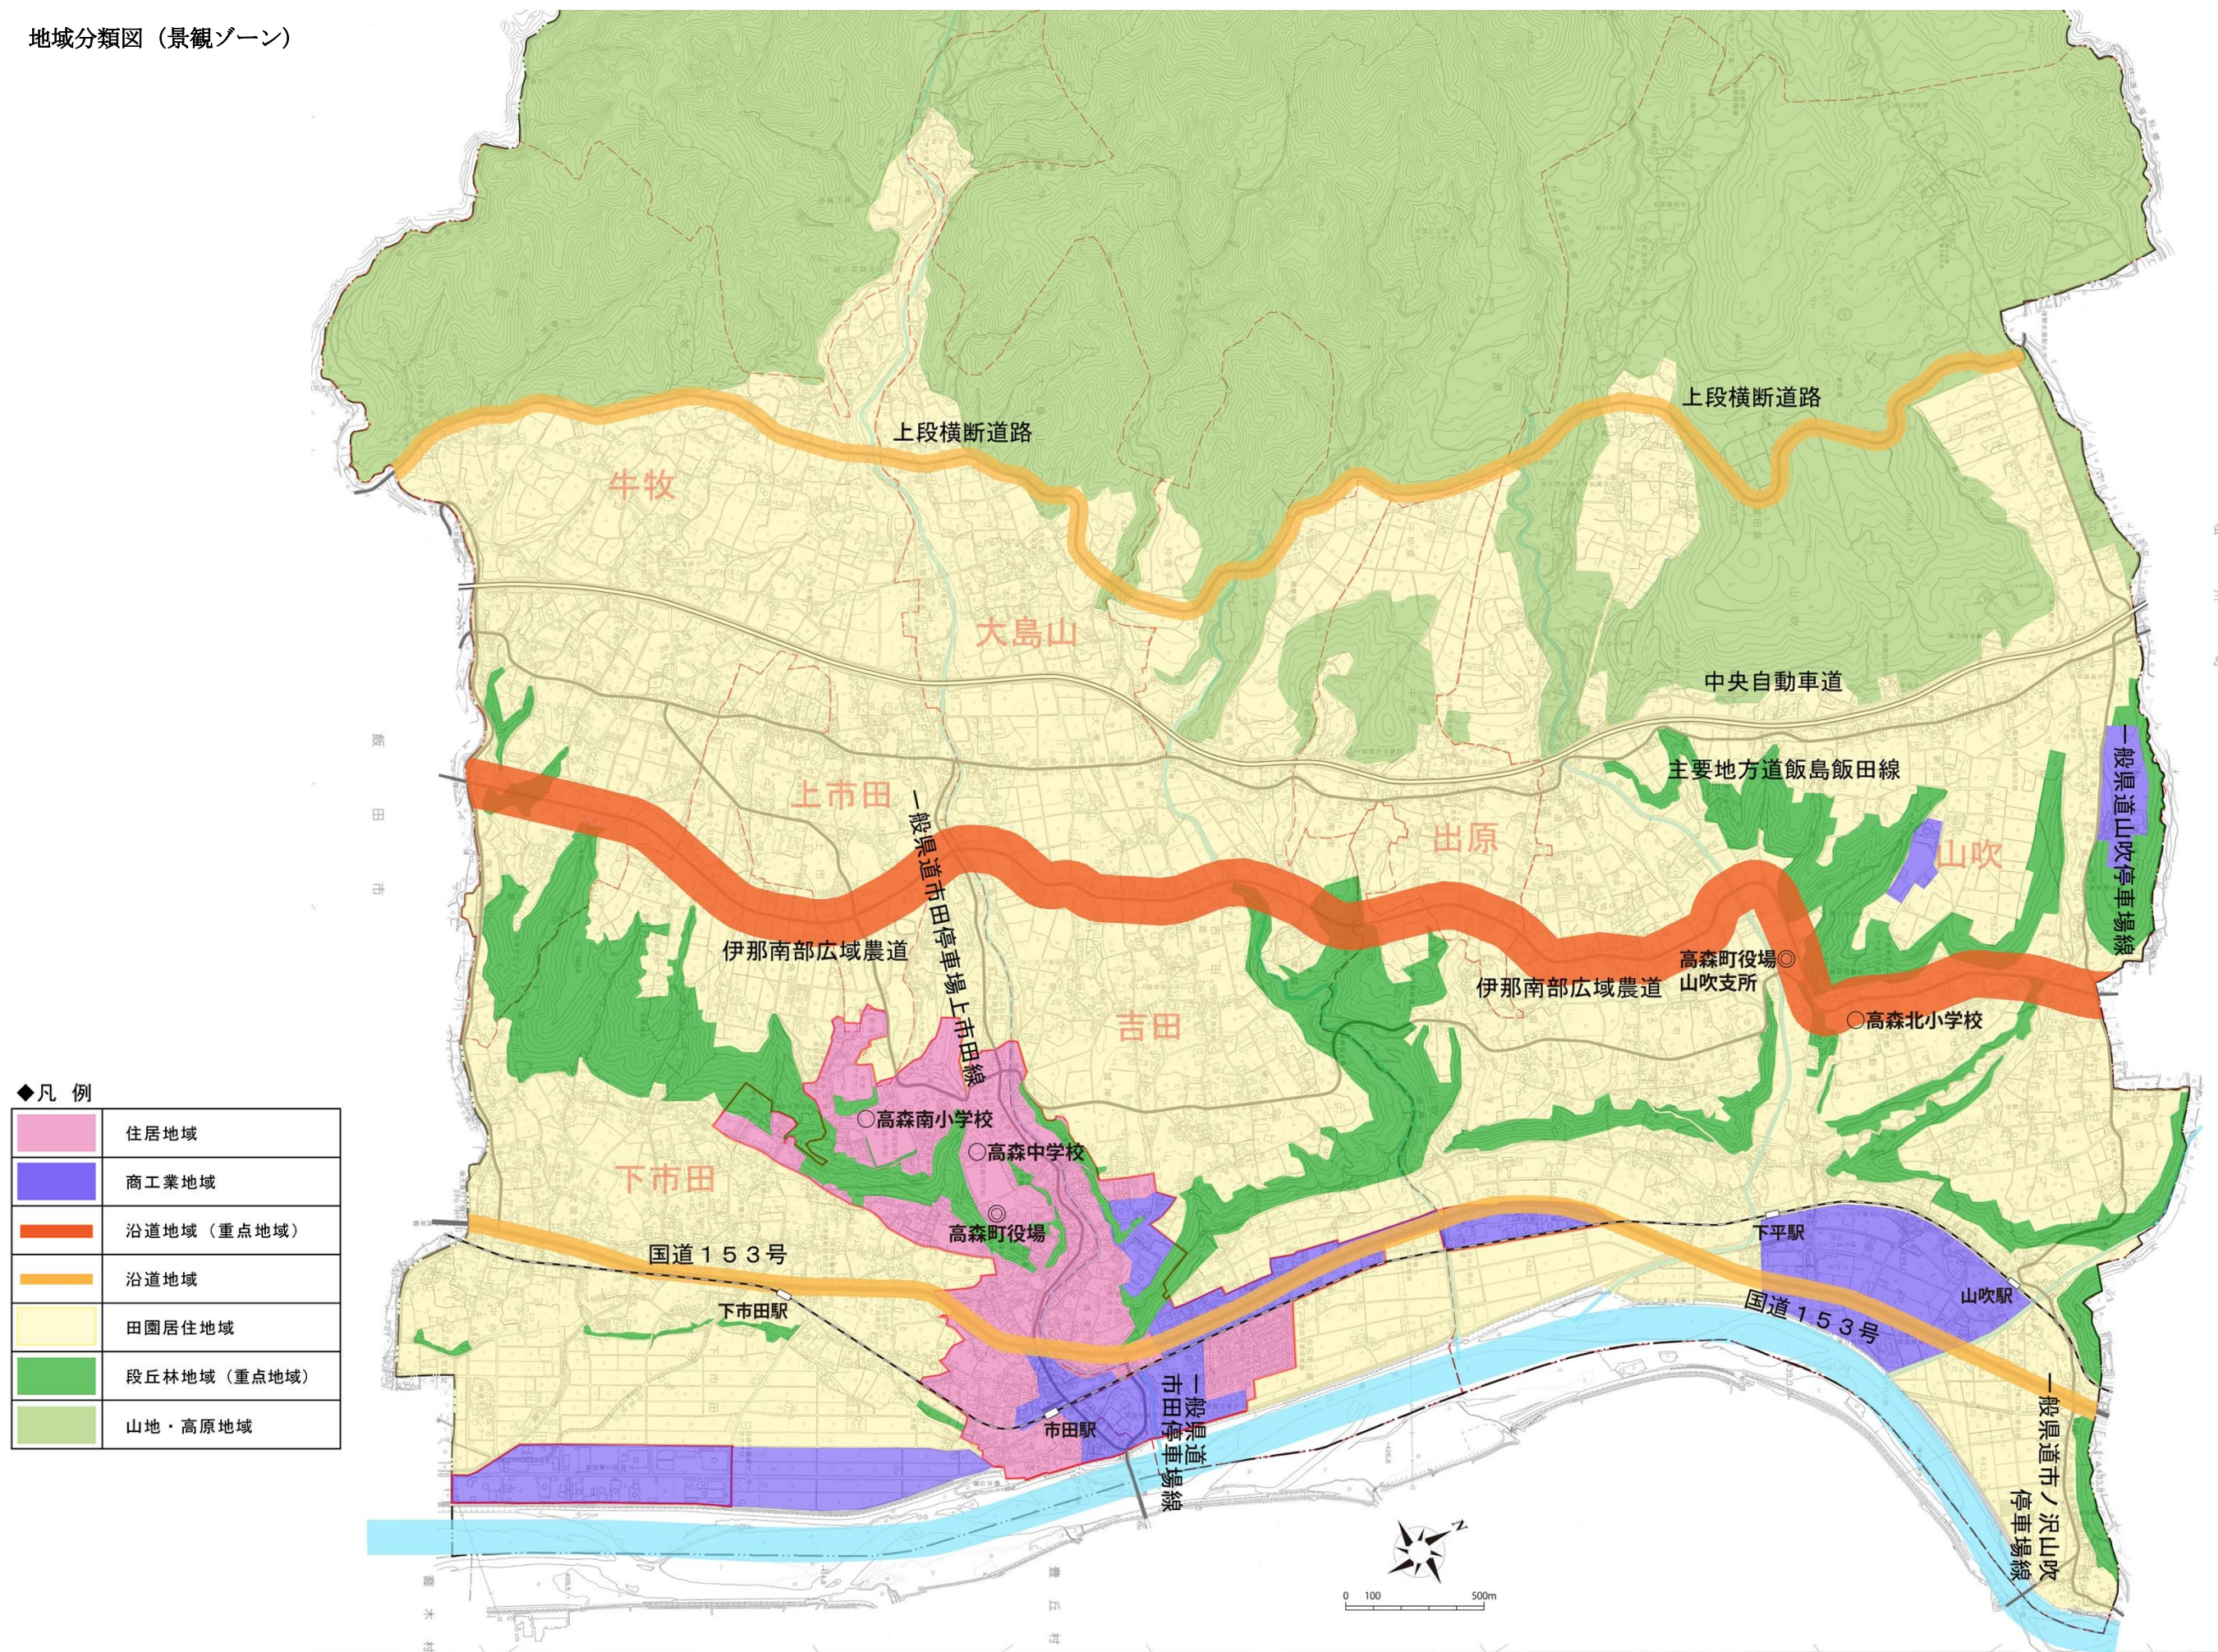

地域分類図（景観ゾーン）

◆凡例

	住居地域
	商工業地域
	沿道地域（重点地域）
	沿道地域
	田園居住地域
	段丘林地帯（重点地域）
	山地・高原地域

松川町

飯田市

木村

五村