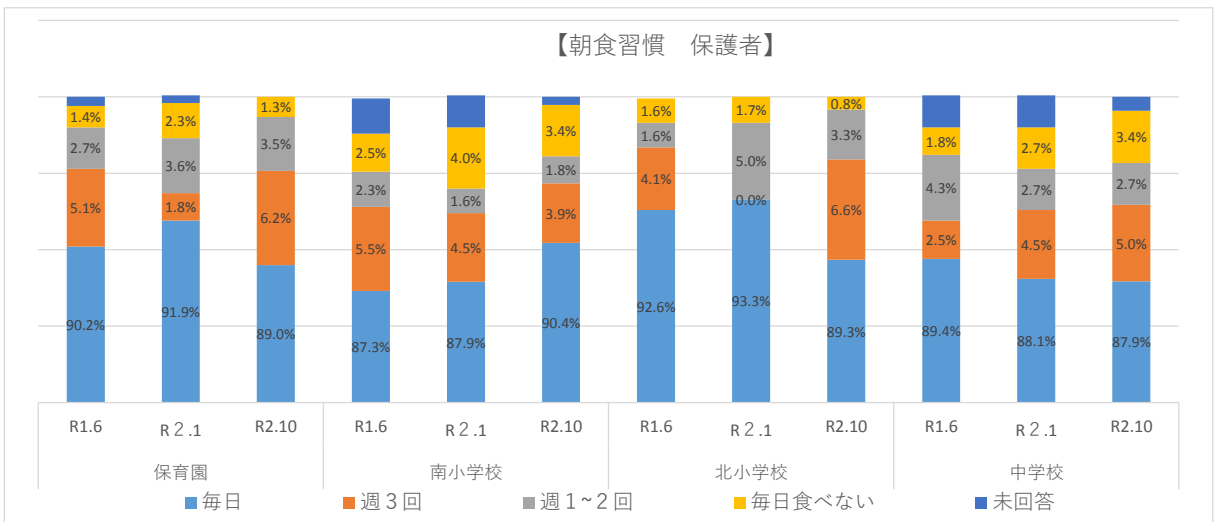

	保育園			南小学校			北小学校			中学校		
	R1.6	R 2.1	R2.10	R1.6	R 2.1	R2.10	R1.6	R 2.1	R2.10	R1.6	R 2.1	R2.10
毎日	97.3%	97.3%	97.0%	96.3%	96.2%	97.2%	95.9%	96.6%	95.1%	94.7%	94.3%	93.8%
週3回	2.4%	2.3%	1.7%	1.4%	1.4%	1.4%	4.1%	2.5%	4.1%	0.7%	2.7%	2.3%
週1~2回	0.0%	0.5%	0.0%	0.2%	1.0%	0.7%	0.0%	0.0%	0.0%	1.4%	1.2%	1.4%
毎日食べない	0.3%	0.0%	0.0%	0.2%	0.3%	0.5%	0.0%	0.0%	0.0%	0.4%	0.6%	1.6%
未回答	0.0%	0.0%	1.3%	2.0%	1.0%	0.2%	0.0%	0.8%	0.8%	2.8%	1.2%	0.9%

	保育園			南小学校			北小学校			中学校		
	R1.6	R 2.1	R2.10	R1.6	R 2.1	R2.10	R1.6	R 2.1	R2.10	R1.6	R 2.1	R2.10
毎日	90.2%	91.9%	89.0%	87.3%	87.9%	90.4%	92.6%	93.3%	89.3%	89.4%	88.1%	87.9%
週3回	5.1%	1.8%	6.2%	5.5%	4.5%	3.9%	4.1%	0.0%	6.6%	2.5%	4.5%	5.0%
週1~2回	2.7%	3.6%	3.5%	2.3%	1.6%	1.8%	1.6%	5.0%	3.3%	4.3%	2.7%	2.7%
毎日食べない	1.4%	2.3%	1.3%	2.5%	4.0%	3.4%	1.6%	1.7%	0.8%	1.8%	2.7%	3.4%
未回答	0.6%	0.5%	0.0%	2.3%	2.1%	0.5%	0.0%	0.0%	0.0%	2.1%	2.1%	0.9%